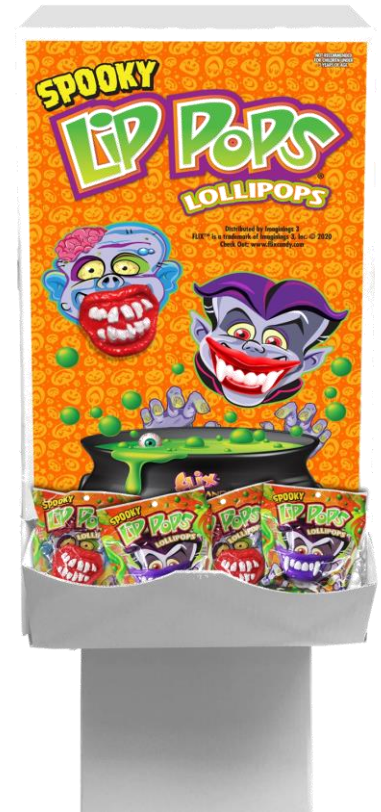

# LIP POPS<sup>®</sup>

LOLLIPOPS

Spooky Lip Pops<sup>®</sup>

## Spooky Lip Pops<sup>®</sup> CD

Item #: 47020

Case Pack: 2/12ct

## Spooky Lip Pops<sup>®</sup> FD

Item #: 47020FD

Case Pack: 72ct

Sour Boogers™

Sour Box of Boogers™ CD

Item #: 47025

Case Pack: 2/12ct

Sour Box of Boogers™ FD

Item #: 47025FD

Case Pack: 60ct

DOD Pop Ups!®

DOD Pop Ups!® Singles CD

Item #: 62010

Case Pack: 2/12ct

DOD Pop Ups!® Singles FD

Item #: 62010FD